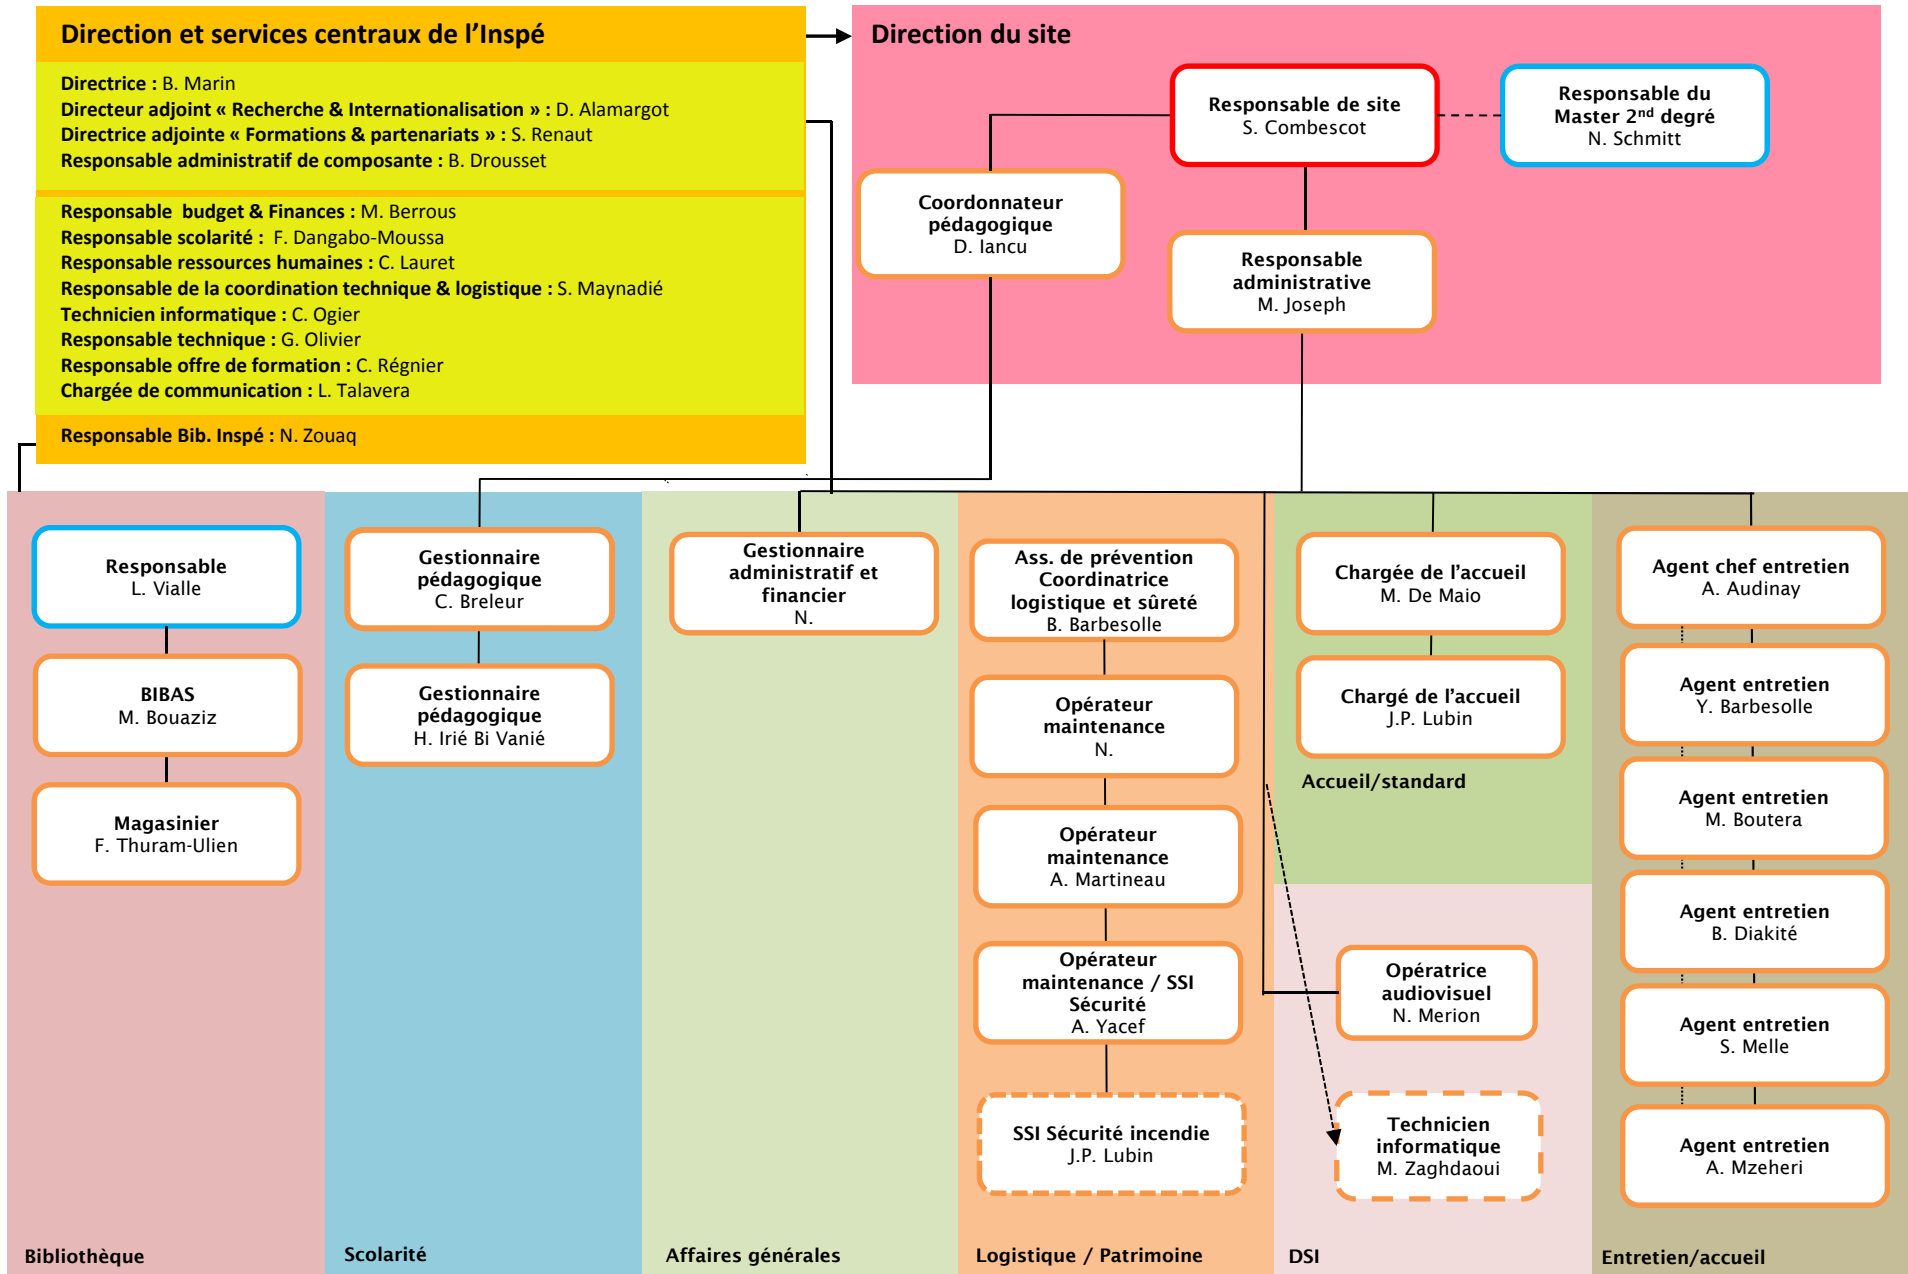

Organigramme de l'Inspé de l'académie de Créteil – 2019-2020

Site de Saint-Denis (Seine-Saint-Denis) – services centraux site 1/2

Organigramme de l'inspé de l'académie de Créteil - 2019-2020

Site de Saint-Denis (Seine-Saint-Denis) - unités pédagogiques 2/2