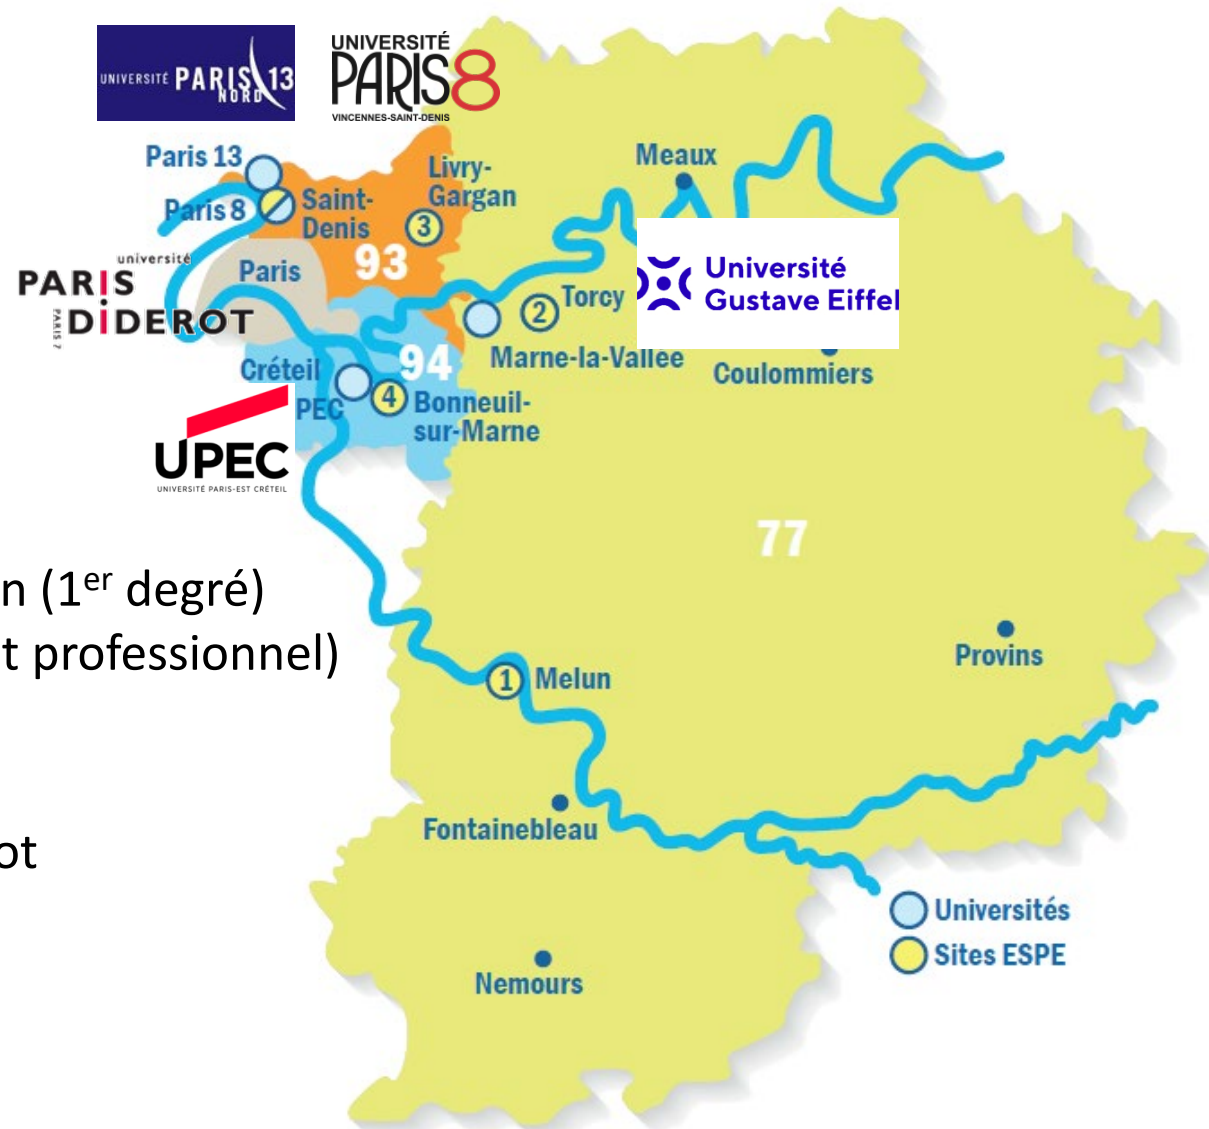

Bienvenue au second degré général de l'Inspé de l'académie de Créteil

Quelques informations pratiques

Les sites Inspé de l'académie de Créteil et les universités partenaires

5 sites Inspé / UPEC:

Bonneuil, Torcy, Livry-Gargan, Melun (1^{er} degré)
St Denis (2nd degré technologique et professionnel)

4 universités partenaires:

UGE, Paris 8, Paris 13, Paris 7 Diderot

Sites de formation

- Site de Bonneuil:
<https://inspe.u-pec.fr/l-inspe/sites-de-formation/bonneuil-sur-marne>
- Site de Livry-Gargan:
<https://inspe.u-pec.fr/l-inspe/sites-de-formation/livry-gargan>
- Site de St-Denis:
<https://inspe.u-pec.fr/l-inspe/sites-de-formation/saint-denis>
- Site de Sénart:
<https://inspe.u-pec.fr/l-inspe/sites-de-formation/senart>
- Site de Torcy:
<https://inspe.u-pec.fr/l-inspe/sites-de-formation/torcy>

LES SITES DE FORMATION DE L'INSPÉ

BONNEUIL-SUR-MARNE (94)

LIVRY-GARGAN (93)

SAINT-DENIS (93)

SÉNART (77)

TORCY (77)

Le second degré général de l'Inspe de Créteil

Accueil :