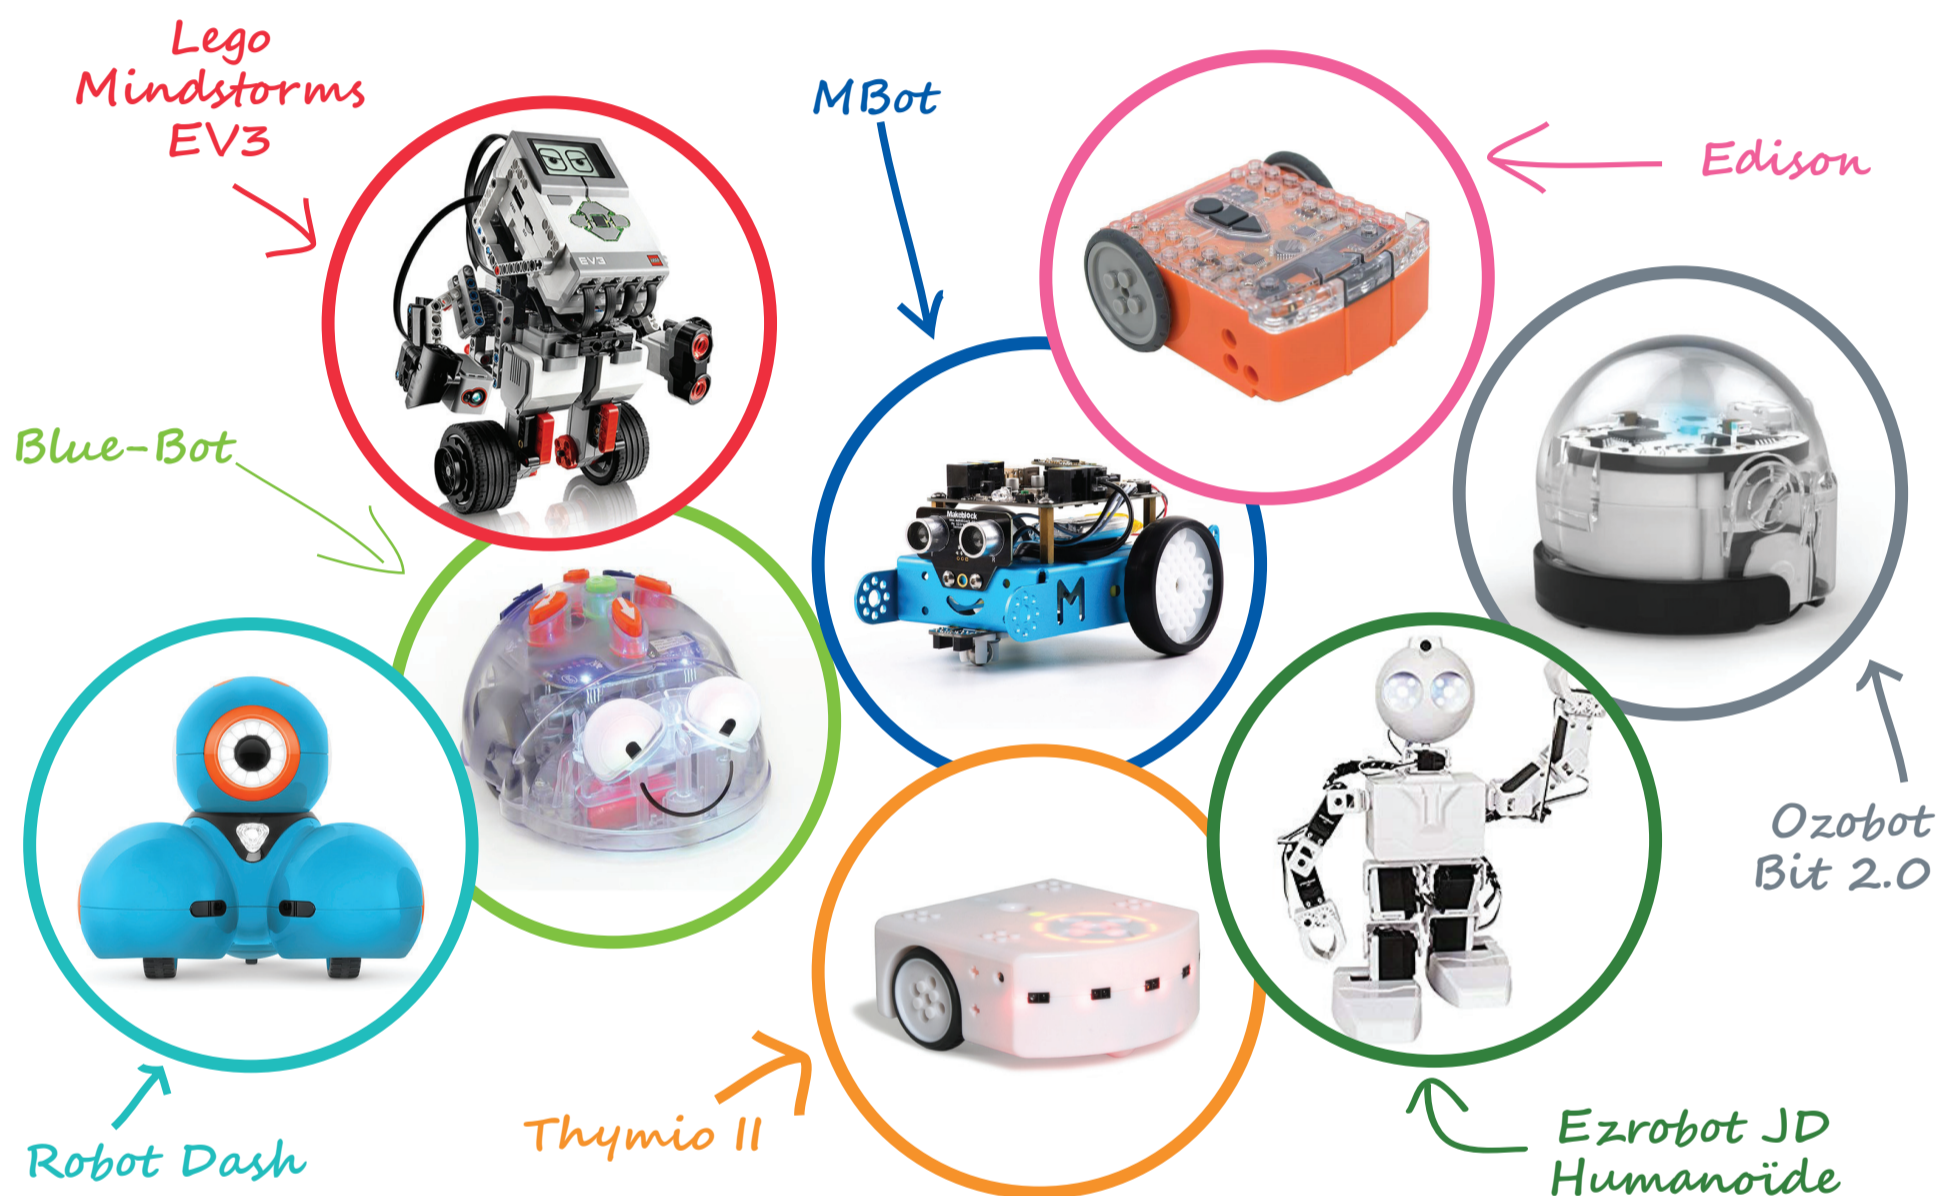

VOUS SOUHAITEZ METTRE EN OEUVRE UN PROJET PÉDAGOGIQUE AUTOUR DE LA PROGRAMMATION ET DU CODAGE ?

L'Inspé et la DANE de l'académie de Créteil vous proposent l'emprunt de robots éducatifs utilisables de la petite section de maternelle au lycée !

→ retrait des robots possible dans tous les sites de l'Inspé

Pour emprunter un ou plusieurs robot(s) :

1 Rendez-vous sur <https://frama.link/Inspé-robot> >

2 Retirez le(s) robot(s) à la date prévue auprès du gestionnaire de parc informatique ou de l'opérateur TICE de votre site :