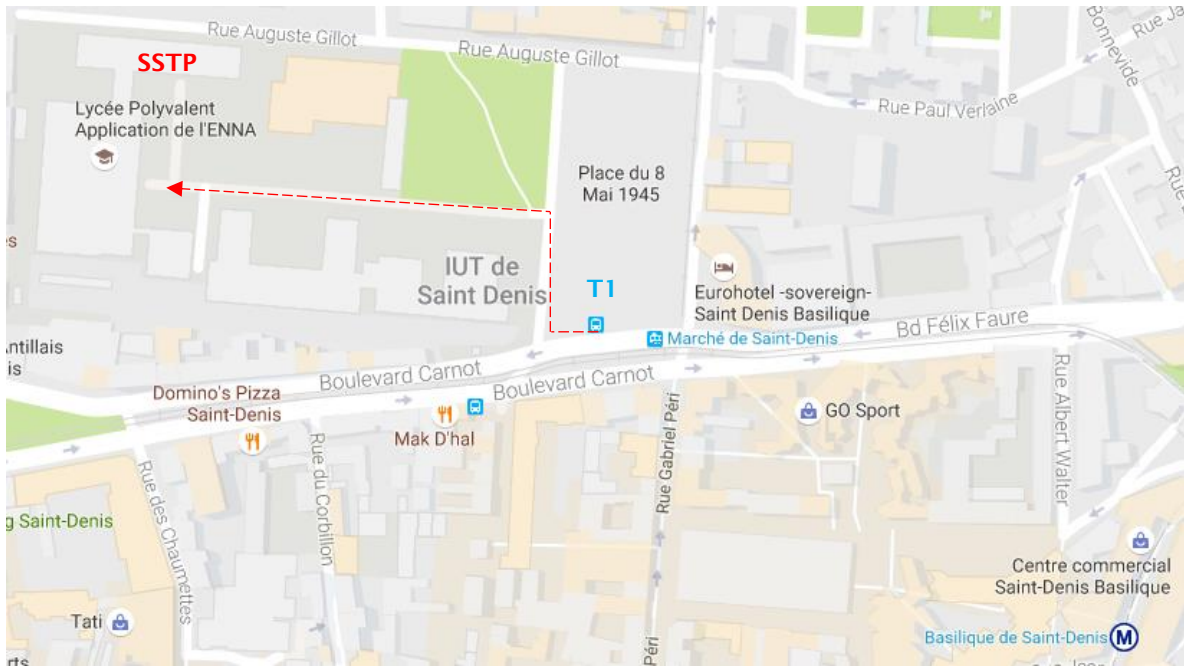

Accueil en formation

Site Scientifique, Technologique et Professionnel (SSTP) de l'INSPE de l'académie de Créteil

Parcours master MEEF en formation sur le site de Saint Denis :

CAPET	CAPLP
ECONOMIE ET GESTION (ADMINISTRATIVE, COMPTABLE, COMMERCIALE, INFO ET SYST INFO)	GENIE INDUSTRIEL BOIS
SCIENCES INDUSTRIELLES DE L'INGÉNIEUR	GENIE INDUSTRIEL TEXTILES ET CUIRS
BIOTECHNOLOGIES	GENIE IND STRUCTURES METALLIQUES
CAPES	CONSTRUCTION ET REPARATION EN CARROS.
SCIENCES PHYSIQUES ET CHIMIQUES	REPARATION REVETEMENT EN CARROSSERIE
CAPLP	GENIE CIVIL CONSTRUCTION ET ECONOMIE
BIOTECHNOLOGIES SANTE-ENVIRONNEMENT	GENIE CIVIL CONSTRUCTION ET REALISATION
LETTRES HISTOIRE GEOGRAPHIE	PEINTURE-REVETEMENT
LETTRES LANGUES VIVANTES	GENIE CIVIL E.T.E
MATH.SCIENCES PHYSIQUES	GENIE MECANIQUE-MAINTENANCE VEHICULES
ECO-GEST (COMMUNICATION ET ORGANISATION, COMPTABILITE ET GESTION VENTE, TRANSPORT LOGISTIQUE, GESTION ADMINIST.)	GENIE MECANIQUE-MSMA
	GENIE ELECTRIQUE OPTION ELECTRONIQUE
	GENIE ELECTRIQUE OPTION ELECTROTECH.
	CONDUCTEURS ROUTIERS

Calendrier de rentrée de l'académie de Créteil :

Mardi 29/08
9h - 16h30 : Première journée de formation à l'INSPÉ des enseignants stagiaires et des M2 MEEF sur le site de Saint-Denis (voir plan)
Mercredi 30/08
9h - 16h30 : Deuxième journée de formation à l'INSPÉ des enseignants stagiaires et des M2 MEEF sur le site de Saint-Denis (voir plan)
Vendredi 01/09
Pré-rentrée dans les établissements scolaires des enseignants stagiaires et des M2 MEEF ECA

Adresse du site

Place du 8 mai 1945 - 93200 SAINT DENIS

Plan d'accès

Transport :

- **RER D** arrêt *Saint Denis* puis **Tramway T1** arrêt *Marché de Saint Denis*
- **Méto 13**, arrêt *Basilique de Saint Denis*